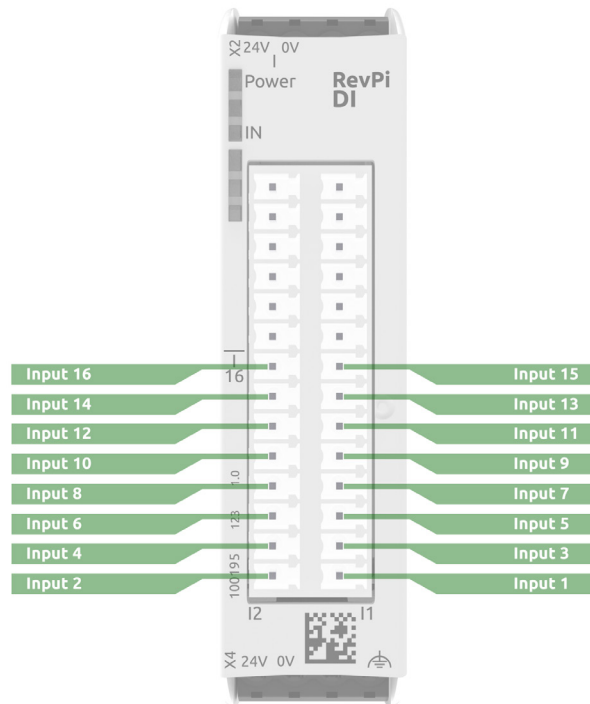

REVOLUTION PI

Pinbelegung digitale I/O-Module

RevPi DIO

ArtikelNr.: 100197

REVOLUTION PI

Pinbelegung digitale I/O-Module

RevPi DI

ArtikelNr.: 100195