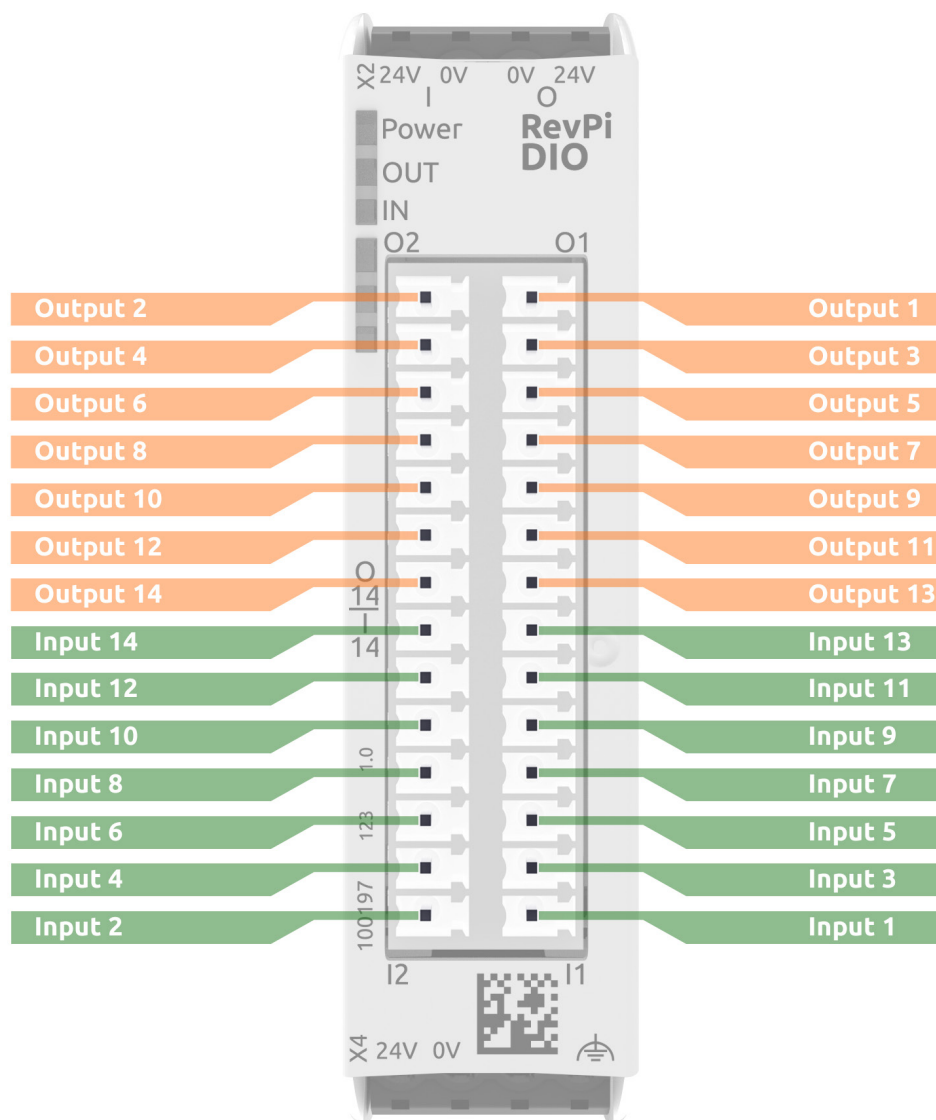

REVOLUTION PI

Pinbelegung digitale I/O-Module

RevPi DIO

ArtikelNr.: 100197

REVOLUTION PI

Pinbelegung digitale I/O-Module

RevPi DI

ArtikelNr.: 100195

RevPi DO

ArtikelNr.: 100196